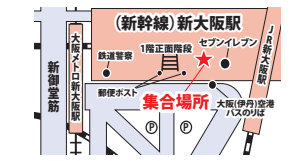

遠方の方を対象に
交通費を一部補助!
詳細はこちら!

交通費補助
申込み

体験入学
申込み

無料送迎バス
申込み

無料送迎バス 集合場所

大阪芸術大学短期大学部

オープン キャンパス de 体験入学

京都・大阪・新大阪コース

運行日 **5/24 7/20 8/2 8/22**

JR 京都駅

八条口 京都アパルティ前(ドン・キホーテ看板下)

集合 6:40 出発 6:50 帰着 19:10

JR 大阪駅

桜橋口・西口 大和ハウス大阪ビル前

集合 7:45 出発 7:55 帰着 18:05

新大阪駅

JR新大阪駅 南側 1階正面口
「セブンイレブン ハートインJR新大阪駅1階店」前

集合 8:20 出発 8:30 帰着 17:30

和歌山・岸和田・天王寺コース

運行日 **5/24 8/2**

JR 和歌山駅

東口 セブンイレブン前

集合 7:10 出発 7:20 帰着 20:00

南海岸和田駅

第一ゼミビル前

集合 8:20 出発 8:30 帰着 18:50

天王寺駅

天王寺公園南側バス駐車場(あべちか3番出口上)

集合 9:30 出発 9:40 帰着 17:40

姫路・三ノ宮コース

運行日 **6/21 8/2 8/22**

JR 姫路駅