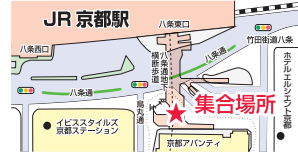

京都・大阪・新大阪 コース	JR京都駅	JR大阪駅	新大阪駅	大阪芸術大学短期大学部	新大阪駅	JR大阪駅	JR京都駅
5/24 7/20 8/2 8/22	6:50	7:55	8:30	9:10 16:50	17:30	18:05	19:10
和歌山・岸和田・天王寺 コース	JR和歌山駅	南海岸和田駅	天王寺駅	大阪芸術大学短期大学部	天王寺駅	南海岸和田駅	JR和歌山駅
5/24 8/2	7:20	8:30	9:40	10:30 16:50	17:40	18:50	20:00
姫路・三ノ宮 コース	JR姫路駅	JR三ノ宮駅	大阪芸術大学短期大学部	JR三ノ宮駅	JR姫路駅		
6/21 8/2 8/22	7:10	8:30	9:10 16:50	17:30	18:50		
倉敷・岡山 コース	JR倉敷駅	JR岡山駅	大阪芸術大学短期大学部	JR岡山駅	JR倉敷駅		
8/2	7:10	8:10	10:30 16:50	19:10	20:10		
高松・徳島 コース	JR高松駅	JR徳島駅	大阪芸術大学短期大学部	JR徳島駅	JR高松駅		
7/20	6:40	8:10	10:30 16:50	19:10	20:40		

遠方の方を対象に
交通費を一部補助!
詳細はこちら!

交通費補助
申込み

体験入学
申込み

無料送迎バス
申込み

無料送迎バス 集合場所

大阪芸術大学短期大学部

オープン キャンパス de 体験入学

京都・大阪・新大阪コース

運行日 **5/24 7/20 8/2 8/22**

JR 京都駅

八条口 京都アパルティ前(ドン・キホーテ看板下)

集合 6:40 出発 6:50 帰着 19:10

JR 大阪駅

桜橋口・西口 大和ハウス大阪ビル前

集合 7:45 出発 7:55 帰着 18:05

新大阪駅

JR新大阪駅 南側 1階正面口
「セブンイレブン ハートインJR新大阪駅1階店」前

集合 8:20 出発 8:30 帰着 17:30

和歌山・岸和田・天王寺コース

運行日 **5/24 8/2**

JR 和歌山駅

東口 セブンイレブン前

集合 7:10 出発 7:20 帰着 20:00

南海岸和田駅